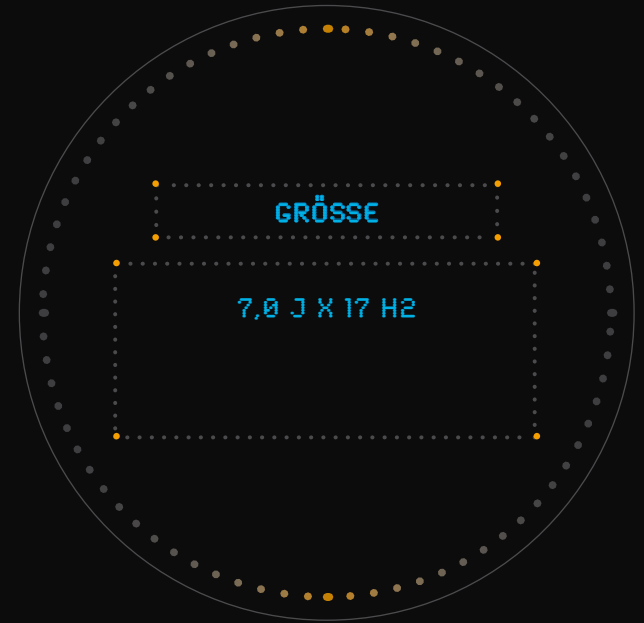

Speed

Tuning Stylez

AD2

BLACK FULL FACE POLISH

<i>Sport</i>	<i>Tuning</i>	<i>Power</i>	<i>Style</i>	<i>Force</i>	<i>Speed</i>
■ ■ ■ ■ ■	■ ■ ■ ■ ■	■ ■ ■ ■ ■	■ ■ ■ ■ ■	■ ■ ■ ■ ■	■ ■ ■ ■ ■

GRÖSSE

8,5 J X 20 H2