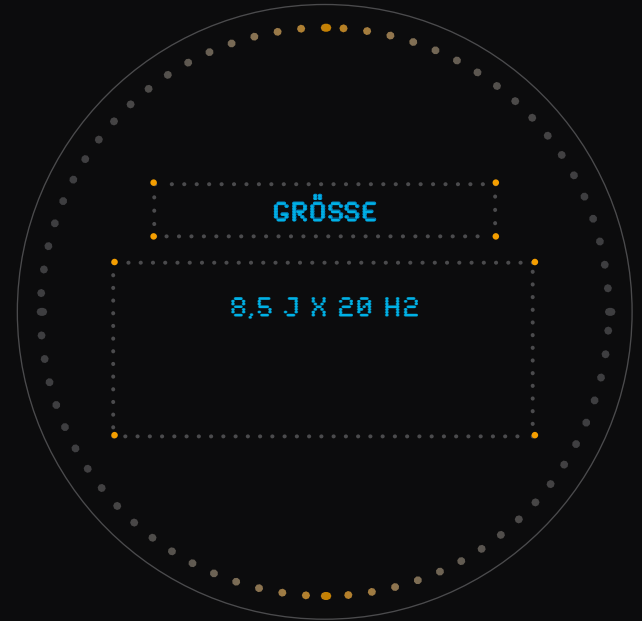

GRÖSSE

8,5 J X 20 H2

DF2

HYPER BLACK, MIRROR LIP POLISH

	Sport 	Tuning 	Power 	Style 	Force 	Speed 	
---	---	--	--	---	---	---	---

Eminence

HYPER BLACK, MIRROR LIP POLISH

Sport	Tuning	Power	Style	Force	Speed
■ ■ ■ ■ ■	■ ■ ■ ■ ■	■ ■ ■ ■ ■	■ ■ ■ ■ ■	■ ■ ■ ■ ■	■ ■ ■ ■ ■