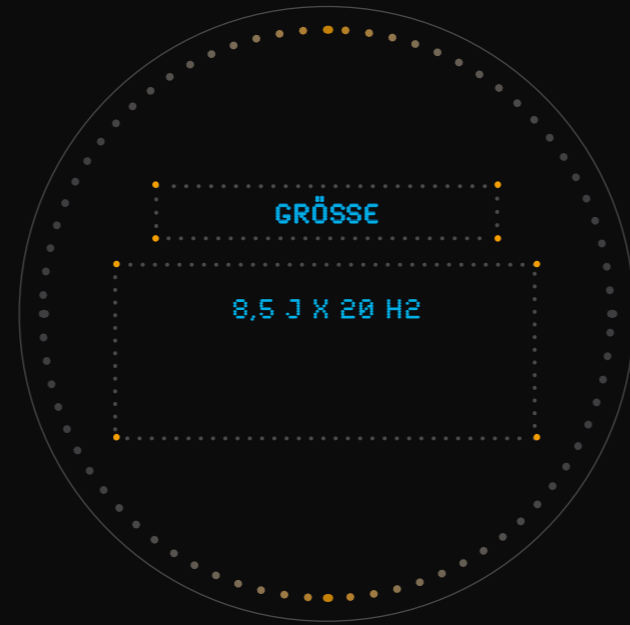

HYPER BLACK

JL 01

Sport	Tuning	Power	Style	Force	Speed
■■■■■	■■■■■	■■■■■	■■■■■	■■■■■	■■■■■

Sport	Tuning	Power	Style	Force	Speed
■■■■■	■■■■■	■■■■■	■■■■■	■■■■■	■■■■■