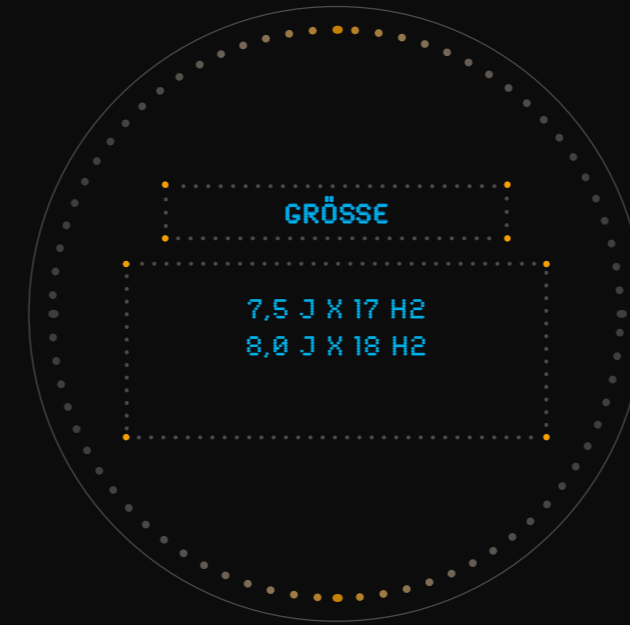

HYPER BLACK

JL 01

Sport	Tuning	Power	Style	Force	Speed
■■■■■	■■■■■	■■■■■	■■■■■	■■■■■	■■■■■

Sport	Tuning	Power	Style	Force	Speed
■■■■■	■■■■■	■■■■■	■■■■■	■■■■■	■■■■■