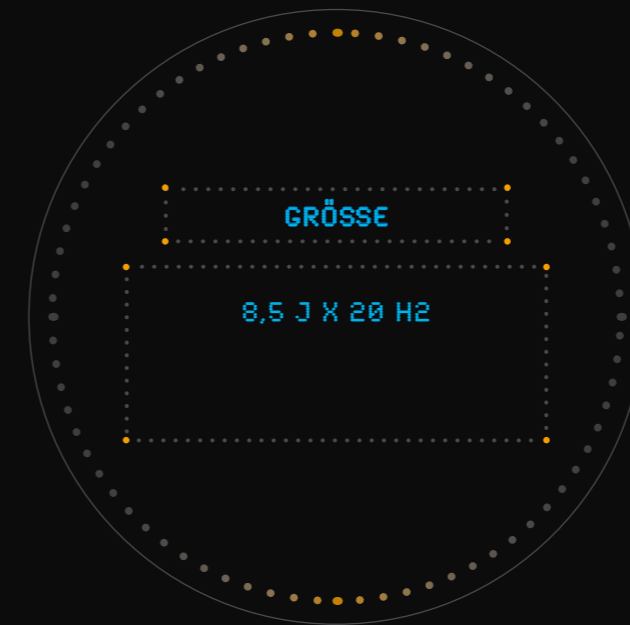

GRÖSSE

8,5 J X 20 H2