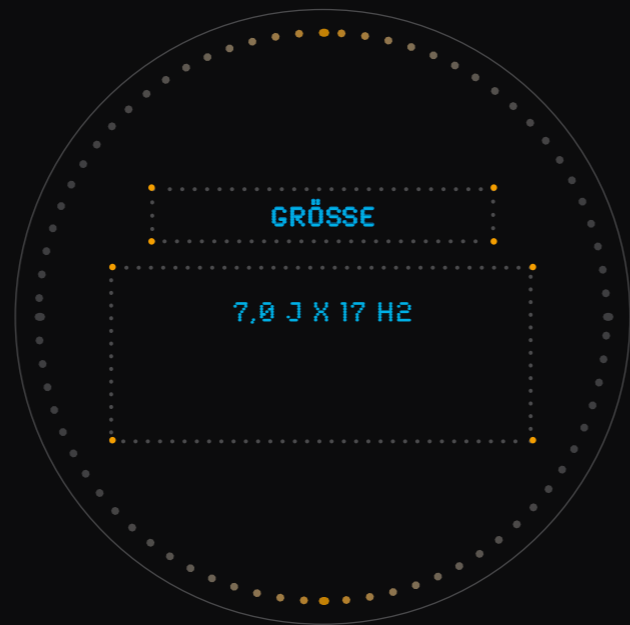

LENSO – DAS WARTEN HAT SICH GELOHNT...

AD 0089 77 SX 0055220 XI

Tuning Stylez

LENSO LAUNCH SITE

Sport	Tuning	Power	Style	Force	Speed
██████	██████	██████	██████	██████	██████

AD2

BLACK FULL FACE POLISH

GRÖSSE

CX

HYPER SILVER, MIRROR LIP POLISH

GRÖSSE

- 7,0 J X 17 H2
- 7,5 J X 18 H2
- 8,0 J X 19 H2

GRÖSSE

- 8,5 J X 20 H2

HYPER BLACK, MIRROR LIP POLISH

DF2

GRÖSSE

8,0 J X 18 H2
8,0 J X 19 H2

HYPER BLACK

LS19

Sport	Tuning	Power	Style	Force	Speed
■■■■■	■■■■■	■■■■■	■■■■■	■■■■■	■■■■■

Sport	Tuning	Power	Style	Force	Speed
■■■■■	■■■■■	■■■■■	■■■■■	■■■■■	■■■■■

LS21

HYPER BLACK

GRÖSSE

7,5 J X 18 H2
8,0 J X 19 H2

GRÖSSE

8,5 J X 20 H2
10,0 J X 20 H2

HYPER SILVER, MIRROR LIP POLISH

Orden

Sport	Tuning	Power	Style	Force	Speed
██████	██████	██████	██████	██████	██████

Sport	Tuning	Power	Style	Force	Speed
██████	██████	██████	██████	██████	██████